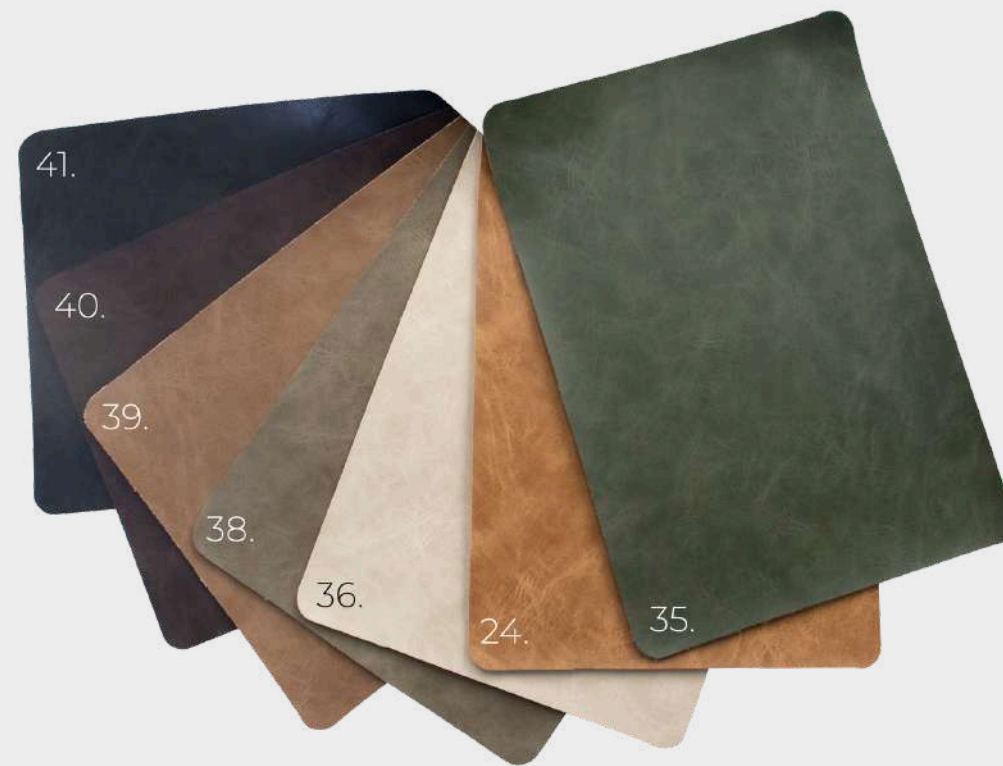

Champagne Matte

Rose Matte Brilho

CORES OPCIONAIS DOS METAIS

Quer saber mais?

[Clique aqui](#)

IMAGENS MERAMENTE ILUSTRATIVAS

VERIFIQUE AS OPÇÕES DE METAIS CUSTOMIZADOS

27

# CORES DISPONÍVEIS

**brudine**

**FACTOR ACENTINADO**

**PREMIUM ATENAS**

**NEW RIVERA**